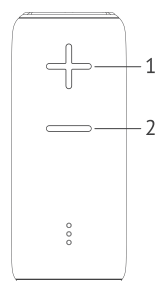

ИЗМЕНЕНИЕ ГРОМКОСТИ И ПЕРЕКЛЮЧЕНИЕ МУЗЫКАЛЬНЫХ КОМПОЗИЦИЙ

- **Увеличить громкость:**
  Короткое нажатие на кнопку
- **Уменьшить громкость:**
  Короткое нажатие на кнопку
- **Следующая песня:**
  Длительное нажатие на кнопку
- **Предыдущая песня:**
  Длительное нажатие на кнопку