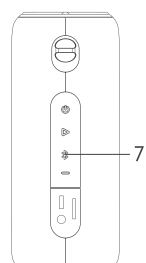

Короткое нажатие ► (6):

- Воспроизведение, пауза
- Ответить на входящий телефонный вызов
- Завершить вызов

Двойное нажатие ► (6):

- повтор последнего вызова

Длительное нажатие ► (6):

- отклонить вызов (2 с)
- вход/выход из режима TWS