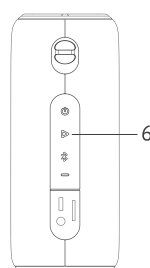

Короткое нажатие ► (6):

- Воспроизведение, пауза
- Ответить на входящий телефонный вызов
- Завершить вызов

Двойное нажатие ► (6):

- повтор последнего вызова

Длительное нажатие ► (6):

- отклонить вызов (2 с)
- вход/выход из режима TWS