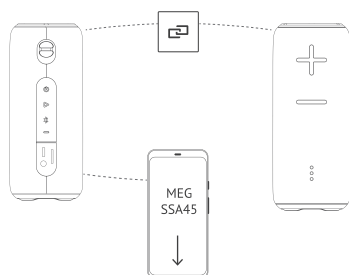

ФУНКЦИЯ СБРОСА НАСТРОЕК

В случае, если колонка начинает неправильно работать и ею невозможно управлять, нажмите и удерживайте кнопку сброса внутри порта AUX (12) в течение 6 с при помощи скрепки. Данная функция автоматически сбрасывает настройки и выключает колонку.

АВТОМАТИЧЕСКОЕ ОТКЛЮЧЕНИЕ КОЛОНКИ

Колонка автоматически выключится через 10 минут, если Bluetooth сопряжение отсутствует, и музыка не воспроизводится.

► TWS СОПРЯЖЕНИЕ

True Wireless Stereo (режим стереопары с другой колонкой MEG SSA45)

- Включите ► обе колонки.
- Нажмите и удерживайте кнопку ► воспроизведение/пауза (2с) на одной из колонок до звукового сигнала. Индикатор мигает белым цветом каждые 3с. Эта колонка по умолчанию основная и является левым (L) каналом.
- Колонка, на которой индикатор будет постоянно гореть белым цветом, будет правым (R) каналом.
- В настройках Bluetooth смартфона выполните сопряжение колонок, выбрав модель MEG SSA45 основной колонки (на дисплее отобразится только одно устройство, которое будет представлять обе колонки, объединенные в одну стереопару).