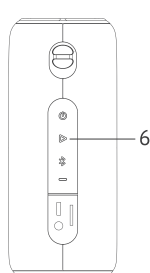

ФУНКЦИИ КНОПКИ ► ВОСПРОИЗВЕДЕНИЕ/ПАУЗА

Короткое нажатие ► (6):

- Воспроизведение, пауза
- Ответить на входящий телефонный вызов
- Завершить вызов

Двойное нажатие ► (6):

- повтор последнего вызова

Длительное нажатие ► (6):

- отклонить вызов (2 с)
- вход/выход из режима TWS

► ПЕРЕКЛЮЧЕНИЕ НАСТРОЕК ЭКВАЛАЙЗЕРА (EQ)

Двойное нажатие на кнопку Bluetooth (7) позволяет последовательно переключать настройки эквалайзера:

STANDART

BASS

3D

► ФУНКЦИЯ ГРОМКОЙ СВЯЗИ (HANDS-FREE)

Ответ на входящий вызов

Нажмите кнопку ► (6) воспроизведение/пауза

Отклонить входящий вызов

Нажмите и удерживайте кнопку ► (6) воспроизведение/пауза

После завершения вызова музыка продолжит воспроизводиться.

СМЕНА ИСТОЧНИКОВ ВОСПРОИЗВЕДЕНИЯ

► : Кнопка вкл/выкл (5): включение / выключение, переключение источников воспроизведения

► Bluetooth Кратковременно нажимайте кнопку вкл/выкл (5) для последовательного переключения источников воспроизведения: **Bluetooth (7), AUX (10), Micro SD (11)**

ФУНКЦИЯ СБРОСА НАСТРОЕК

В случае, если колонка начинает неправильно работать и ею невозможно управлять, нажмите и удерживайте кнопку сброса внутри порта AUX (12) в течение 6 с при помощи скрепки. Данная функция автоматически сбрасывает настройки и выключает колонку.

АВТОМАТИЧЕСКОЕ ОТКЛЮЧЕНИЕ КОЛОНКИ

Колонка автоматически выключится через 10 минут, если Bluetooth сопряжение отсутствует, и музыка не воспроизводится.

► TWS СОПРЯЖЕНИЕ

True Wireless Stereo (режим стереопары с другой колонкой MEG SSA45)