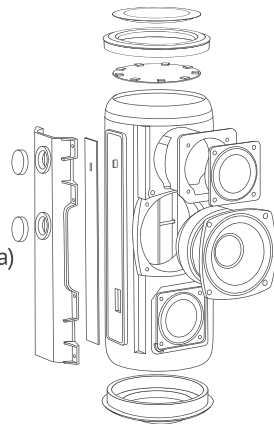

ТЕХНИЧЕСКИЕ ПАРАМЕТРЫ

- Модель: SSA45
- Bluetooth: V5.3
- Динамик: Ø66 мм, 4Ω*1 шт + Ø45 мм, 4Ω*2 шт.
- Мощность(выходная): 45 Вт
- Встроенная аккумуляторная батарея: Li-on, 7.2 V, 2500 мАч
- Время зарядки: 3.5 часа
- Время работы: до 8 ч (в зависимости от уровня громкости и аудио контента)
- Вход: 5,0 В === 2,0 А
- Дальность действия Bluetooth: до 10 м
- Стандарт пыле-влагозащиты: IPX7
- Габариты: 94 x 95,5 x 227 мм
- Вес: 1100 г