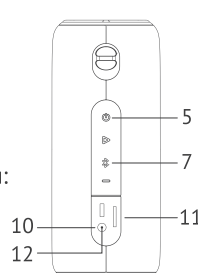

АВТОМАТИЧЕСКОЕ ОТКЛЮЧЕНИЕ КОЛОНКИ

Колонка автоматически выключится через 10 минут, если Bluetooth сопряжение отсутствует, и музыка не воспроизводится.