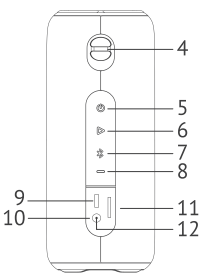

КОНФИГУРАЦИЯ КНОПОК И ФУНКЦИИ

4. Крепление для ремешка.
5. : Кнопка вкл/выкл: включение / выключение, переключение режима воспроизведения, переключение режимов подсветки RGB.
6. : Кнопка воспроизведение и паузы: играть, пауза, ответить на телефонный вызов, TWS – True Wireless Stereo (режим стереопары с другой колонкой MEG SSA45).
7. : Кнопка Bluetooth: переключение источников воспроизведения, переключение настроек эквалайзера EQ.
8. Индикатор Bluetooth.
9. Порт зарядки USB Type-C.
10. Порт AUX.
11. Слот для карты памяти micro SD.
12. Кнопка Reset внутри порта AUX.

ПОДКЛЮЧЕНИЕ КОЛОНКИ ПО BLUETOOTH

Включите колонку , индикатор Bluetooth будет мигать белым цветом. Найдите модель MEG SSA45 в Bluetooth настройках устройства. При подключении будет звуковой сигнал.