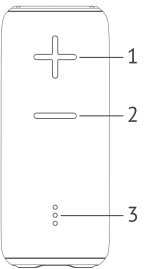

КОНФИГУРАЦИЯ КНОПОК И ФУНКЦИИ

1. + Кнопка увеличения громкости: увеличить громкость, следующая песня.
2. - Кнопка уменьшения громкости: уменьшить громкость, предыдущая песня.
3. Индикатор уровня заряда аккумулятора.