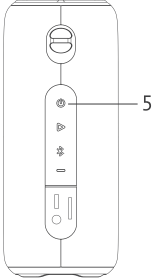

УПРАВЛЕНИЕ: ВКЛЮЧЕНИЕ/ВЫКЛЮЧЕНИЕ

Включение / Выключение:
Нажмите и удерживайте кнопку (5) 3 с.

Колонка автоматически выключится через 10 минут, если Bluetooth соединение отсутствует, и музыка не воспроизводится.