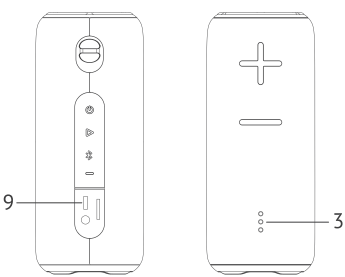

SOUND JET
SSA45

КОМПЛЕКТАЦИЯ

- Портативная Беспроводная Колонка MEG SSA45.....1 шт.
- Quick start guide1 шт.
- USB-кабель Type-C.....1 шт.

УПРАВЛЕНИЕ: ВКЛЮЧЕНИЕ/ВЫКЛЮЧЕНИЕ

Включение / Выключение:
Нажмите и удерживайте кнопку (5) 3 с.

Колонка автоматически выключится через 10 минут, если Bluetooth соединение отсутствует, и музыка не воспроизводится.

ЗАРЯДКА

- Подключите кабель зарядки к входу USB Type-C (9) на колонке и зарядного USB-устройства с напряжением 5В.
Кабель зарядки USB Type-C входит в комплектацию.
- В зависимости от уровня заряда у индикатора мигает один элемент при уровне заряда 0-30%, два элемента при уровне заряда 30-70% и три элемента при уровне заряда 70-100%.
- После завершения зарядки, на панели будут гореть три белых индикатора.
Вы можете продолжать использовать колонку во время зарядки.

КОНФИГУРАЦИЯ КНОПОК И ФУНКЦИИ

1. + Кнопка увеличения громкости: увеличить громкость, следующая песня.
2. - Кнопка уменьшения громкости: уменьшить громкость, предыдущая песня.
3. Индикатор уровня заряда аккумулятора.