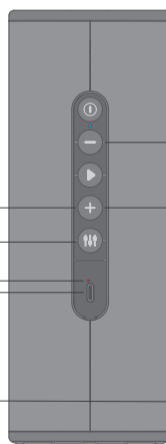

MEG

QUICK START GUIDE

ПОРТАТИВНАЯ БЕСПРОВОДНАЯ КОЛОНКА

SGA045BL GROOVE

КОМПЛЕКТАЦИЯ

Коробка

Quick Start Guide

Портативная беспроводная колонка
MEG SGA045BL

USB Type-C

КОНФИГУРАЦИЯ КНОПОК И ФУНКЦИЙ

Включение / Выключение (*длительное нажатие*)

Индикатор работы

Уменьшение громкости (*короткое нажатие*)

Предыдущий трек (*длительное нажатие*)

Воспроизведение / Пауза (*короткое нажатие*)

Принятие / Завершение вызова (*короткое нажатие*)

Отклонение вызова (*длительное нажатие*)

Перезагрузка (*удержание 8 сек.*)

КОНФИГУРАЦИЯ КНОПОК И ФУНКЦИЙ

Увеличение громкости (*короткое нажатие*)

Следующий трек (*длительное нажатие*)

Переключение режимов эквалайзера (*короткое нажатие*)

Подключение режима стереопары TWS (*двойное нажатие*)

Индикатор зарядки

Порт зарядки USB Type-C

Отключение от устройства (*одновременное нажатие*)

ПОДКЛЮЧЕНИЕ КОЛОНКИ ПО BLUETOOTH®

🔌 Включите колонку, загорится индикатор работы.

📶 Войдите в настройки Bluetooth на Вашем устройстве и выберите модель MEG SGA045. При подключении прозвучит звуковой сигнал.

К колонке одновременно можно подключить только одно устройство