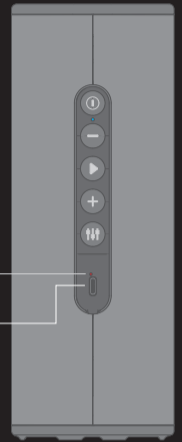

TWS СОПРЯЖЕНИЕ (РЕЖИМ СТЕРЕОПАРЫ С ДРУГОЙ КОЛОНКОЙ MEG SGA045)

1. Включите обе колонки.
2. Двойное нажатие кнопки эквалайзера подключит режим стереопары и объединит устройства.
3. Колонка, на которой белый индикатор будет гореть, будет основной в стереопаре.
4. На второстепенной колонке белый индикатор будет мигать 3 сек.
5. Перейдите в меню Bluetooth на вашем смартфоне и выполните сопряжение колонок с вашим телефоном, выбрав номер модели вашей основной колонки (на дисплее отобразится только одно устройство, которое будет представлять обе колонки, объединенные в одну стереопару).

ЗАРЯДКА

При разряженном устройстве и во время зарядки индикатор загорится красным цветом. Когда устройство будет полностью заряжено, индикатор погаснет.

Используйте безопасный адаптер с напряжением не более 5В (2А).

ТЕХНИЧЕСКИЕ ХАРАКТЕРИСТИКИ

- Модель: MEG SGA045
- Bluetooth: V5.3
- Мощность: 45 Вт
- Дальность действия Bluetooth: до 10 м
- Динамики: Ø40 мм * 2 шт, 4Ω, Ø60 мм * 1 шт, 6Ω
- Встроенная аккумуляторная батарея: Li-ion, 2600мАч, 7.4 В
- Время работы: до 12 часов
- Время зарядки: 3 часа
- Габариты, мм: 210 x 80 x 80
- Диапазон воспроизводимых частот, Hz: 20-20000
- Вход: 5.0 В / 2 А
- Стандарт пыле-влагозащиты: IPX5
- Вес: 671 г

ПОРТАТИВНАЯ КОЛОНКА GROOVE МОДЕЛЬ MEG SGA045

Товар сертифицирован

Гарантийный срок: 1 год

Срок службы: 2 года

Информация о сервисных центрах представлена на сайте <https://meg-team.com>

Организация, уполномоченная на принятие претензий потребителей: ООО «Мегатерра»
115304, г. Москва, ул. Каспийская, д.22 к.1 стр.5, помещение17А/9, 255

Изготовитель: ShenZhen Vigor Acoustic Technology Co.,Ltd

Address: Room 301, Building C1, Yanchuan Northern Industrial Park, Yanluo Street, Baoan District, Shenzhen, China

Сделано в Китае