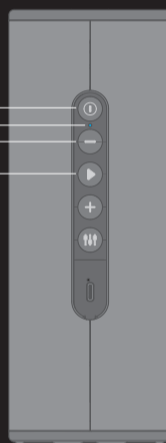

## КОНФИГУРАЦИЯ КНОПОК И ФУНКЦИЙ

Включение / Выключение (*длительное нажатие*)

Индикатор работы

Уменьшение громкости (*короткое нажатие*)

Предыдущий трек (*длительное нажатие*)

Воспроизведение / Пауза (*короткое нажатие*)

## КОНФИГУРАЦИЯ КНОПОК И ФУНКЦИЙ

Увеличение громкости (*короткое нажатие*)

Следующий трек (*длительное нажатие*)

Переключение режимов эквалайзера (*короткое нажатие*)

Подключение режима стереопары TWS (*двойное нажатие*)