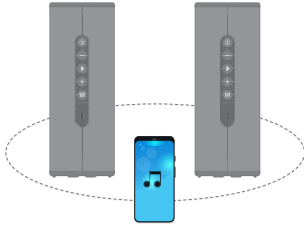

TWS СОПРЯЖЕНИЕ (РЕЖИМ СТЕРЕОПАРЫ С ДРУГОЙ КОЛОНКОЙ MEG SGA045)

1. Включите обе колонки.
2. Двойное нажатие кнопки эквалайзера подключит режим стереопары и объединит устройства.
3. Колонка, на которой белый индикатор будет гореть, будет основной в стереопаре.
4. На второстепенной колонке белый индикатор будет мигать 3 сек.
5. Перейдите в меню Bluetooth на вашем смартфоне и выполните сопряжение колонок с вашим телефоном, выбрав номер модели вашей основной колонки (на дисплее отобразится только одно устройство, которое будет представлять обе колонки, объединенные в одну стереопару).

ЗАРЯДКА

При разряженном устройстве и во время зарядки индикатор загорится красным цветом. Когда устройство будет полностью заряжено, индикатор погаснет.

Используйте безопасный адаптер с напряжением не более 5В (2А).